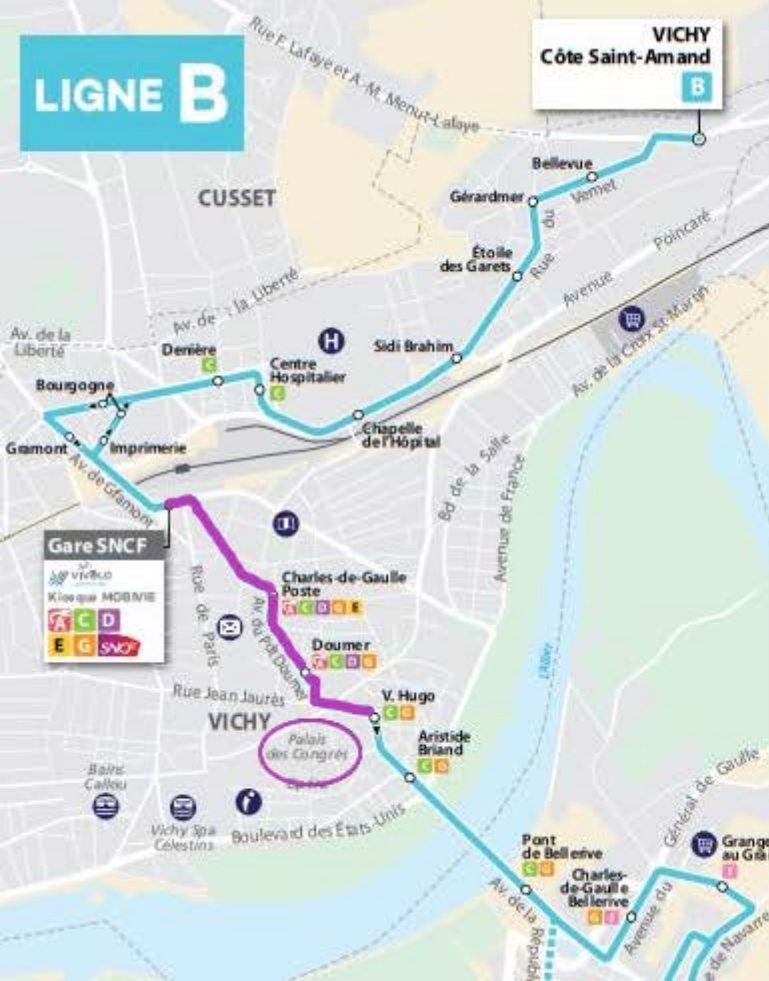

LIGNE B

VICHY
Côte Saint-Amand
B

Téléchargez l'application
MyBus pour pouvoir
prendre un ticket

LIGNE B VICHY Côte St-Amand ◀▶ BELLERIVE-SUR-ALLIER Stade Aquatique

Les horaires sont donnés à titre indicatif et dépendent des aléas de la circulation.

GARE SNCF	6:29	6:49	7:09	7:29	7:49	8:09	8:29	8:49	9:09
CH.-DE-GAULLE POSTE	6:30	6:50	7:10	7:30	7:50	8:10	8:30	8:50	9:10
DOUMER	6:31	6:51	7:11	7:31	7:51	8:11	8:31	8:51	9:11
V. HUGO	6:32	6:52	7:12	7:32	7:52	8:12	8:32	8:52	9:12